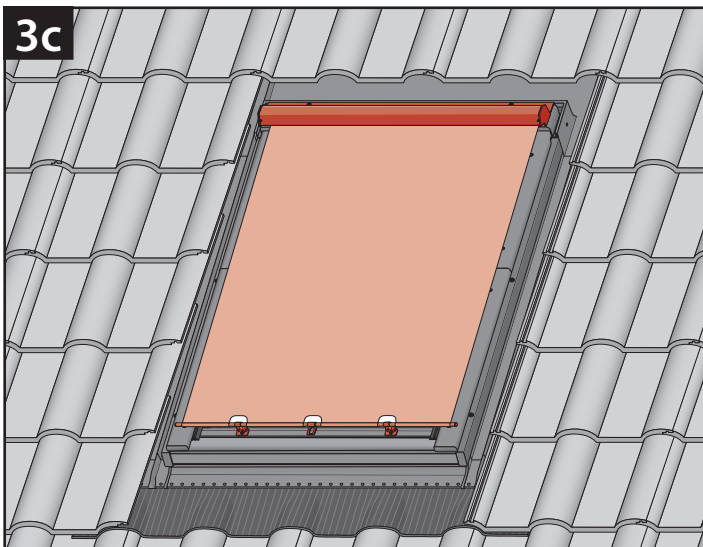

TEB

Tondach exterior blind