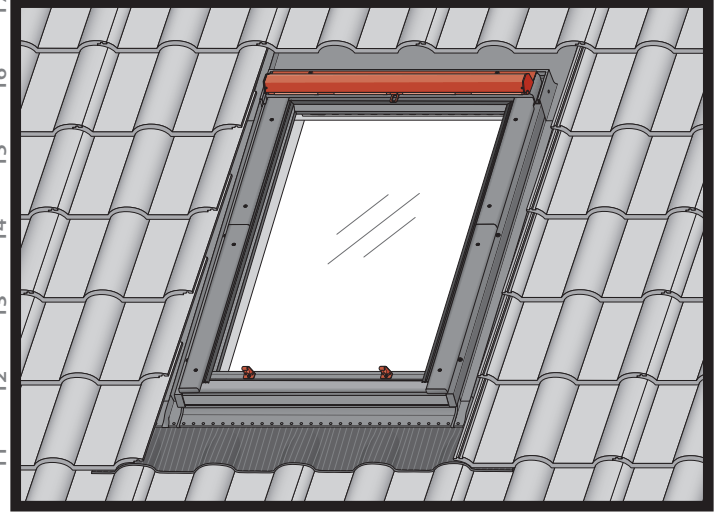

TEB

Tondach exterior blind