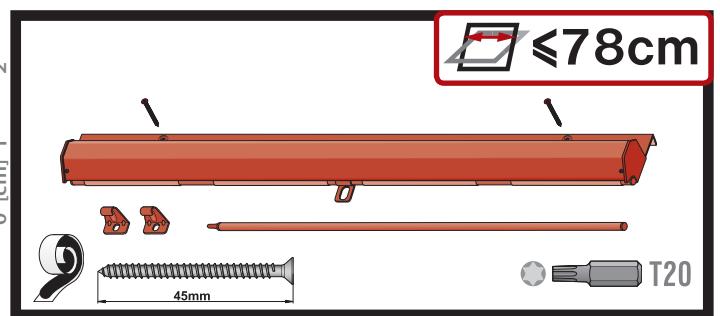

TEB

Tondach exterior blind