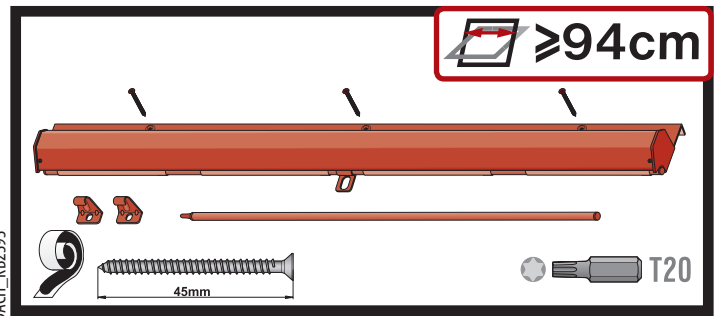

TEB

Tondach exterior blind