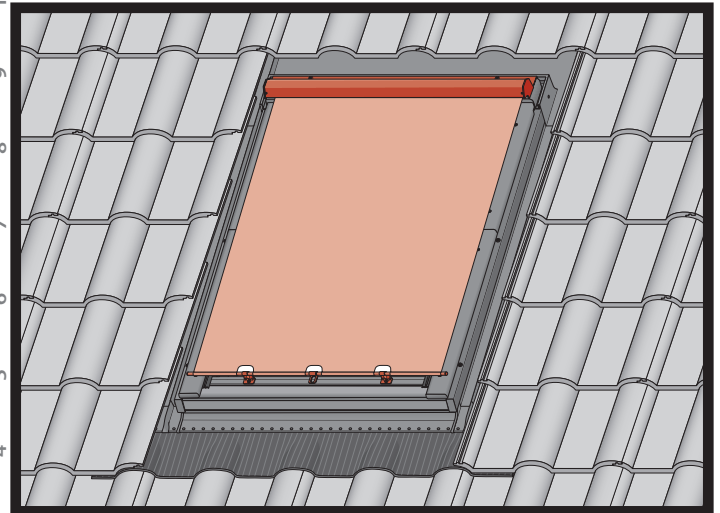

TEB

Tondach exterior blind