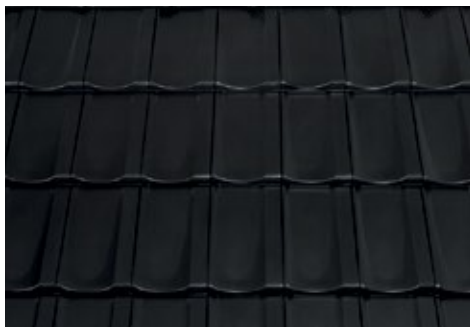

LETVA 4x5 cm

nagib	A (cm)	B (cm)
35°	3,5	10,8
40°	3,0	10,2
45°	3,0	9,5
50°	2,5	9,0

PREDNOSTI

- Moderan crijep velikog formata (10 kom/m²)
- Blagi nagib krova - već od 10 stupnjeva
- Dizajn i funkcionalnost za sve vrste krovova
- Jednostavno, brzo i ekonomično postavljanje
- 33 godine jamstva