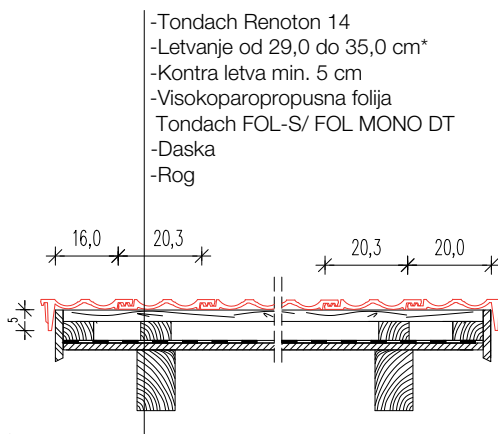

Polovica crijepa

	Dimenzije	14,5x41,7	cm
	Masa	1,93	kg/kom
	Pakiranje	300	kom/pal

Streha

*Za crijep prirodno crvene boje vrijedi letvanje 28 - 34 cm.

Lijevi i desni rub krova

*Za crijep prirodno crvene boje vrijedi letvanje 28 - 34 cm.