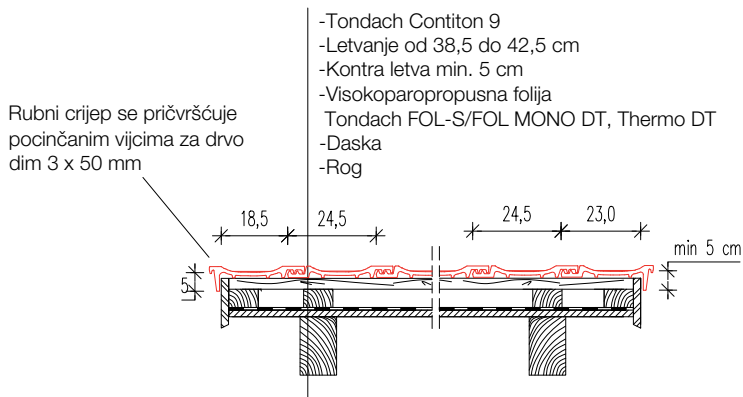

Lijevi i desni rub krova