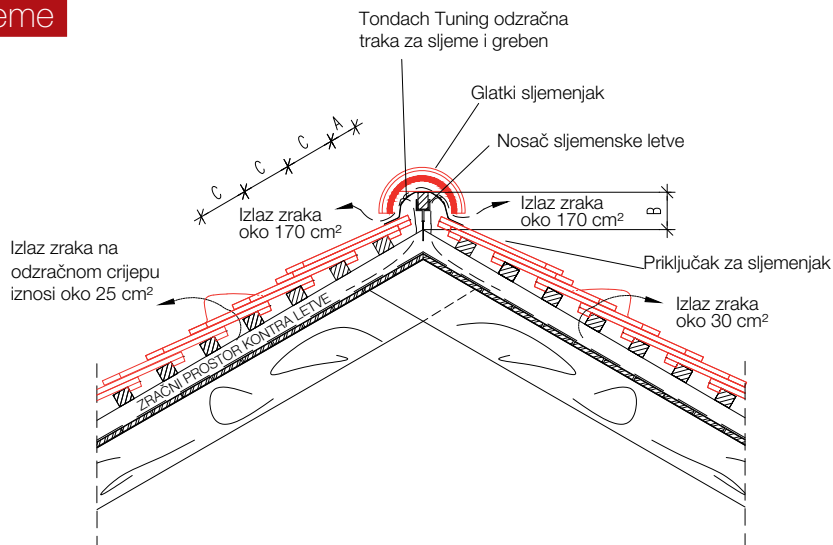

Sljeme

LETVA 3x5 cm

nagib	A (cm)	B (cm)
23°	10,0	10,6
25°	10,0	10,4
30°	10,0	9,7
35°	9,5	9,2
40°	9,5	8,6
45°	9,0	8,0
50°	8,5	7,4

LETVA 4x5 cm

nagib	A (cm)	B (cm)
23°	9,6	11,7
25°	9,5	11,5
30°	9,4	10,9
35°	8,8	10,4
40°	8,7	9,9
45°	8,0	9,4
50°	7,3	8,9