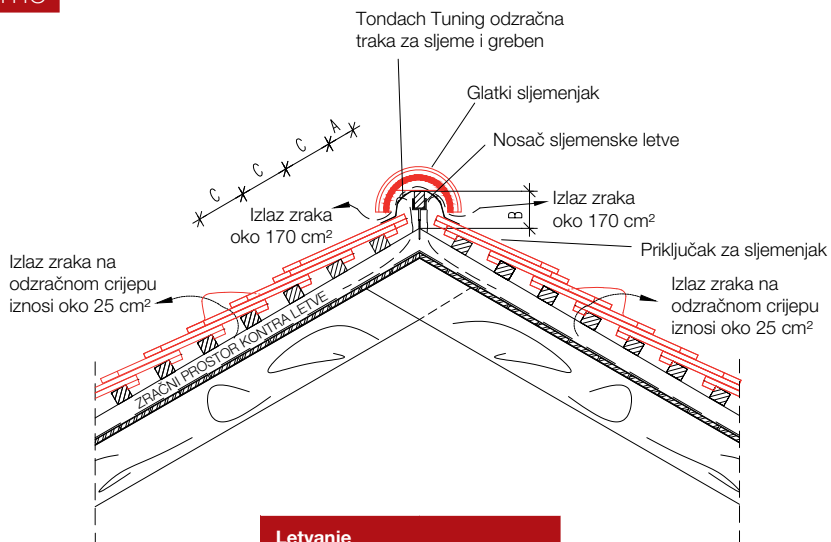

Streha

Lijevi i desni rub krova

Biro: Alpin+. Autor projekta: Vanja Gregorc Vrhovec, u.d.i.a. i Aleš Vrhovec, u.d.i.a. Fotograf: Damjan Švarc

Sljeme

Letvanje

Nagib	C (cm):
23°	14,5
30°	15
35°	16
40°	16,5
45°	17