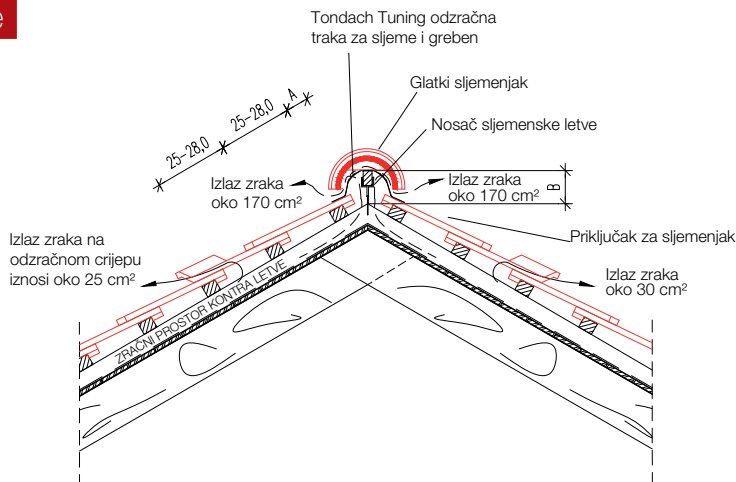

Sljeme

LETVA 4x5 cm

Nagib krova	A (cm)	B (cm)
35°	5,5	9,6
40°	5,5	9

LETVA 4x5 cm

Nagib krova	A (cm)	B (cm)
45°	5	8,4
50°	5	7,8