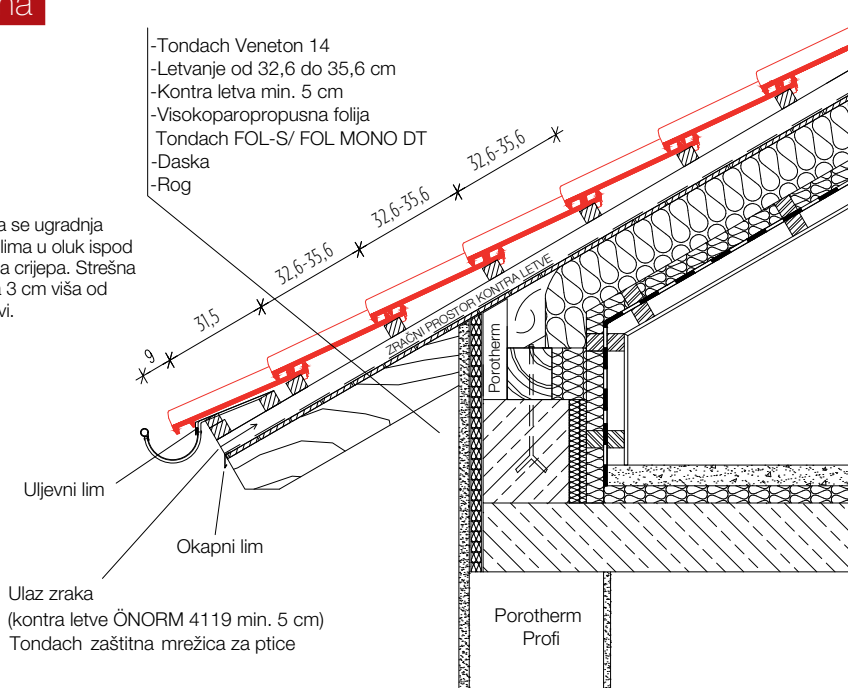

Pripadajuća oprema

Glatki sljemenjak

Dimenzije	17 cm	kg/kom
Masa	3,41	kg/kom
Utrošak po m²	3,00	kom/m²

Streha

Preporuča se ugradnja zaštitnog lima u oluk ispod prvog reda crijepa. Strešna letva je za 3 cm viša od ostalih letvi.