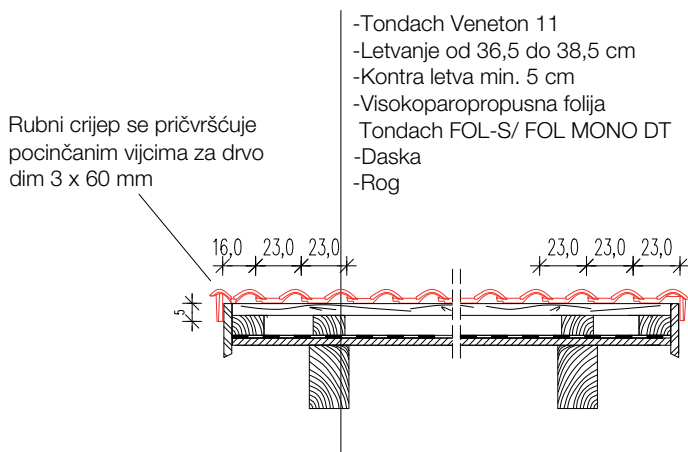

Lijevi i desni rub krova