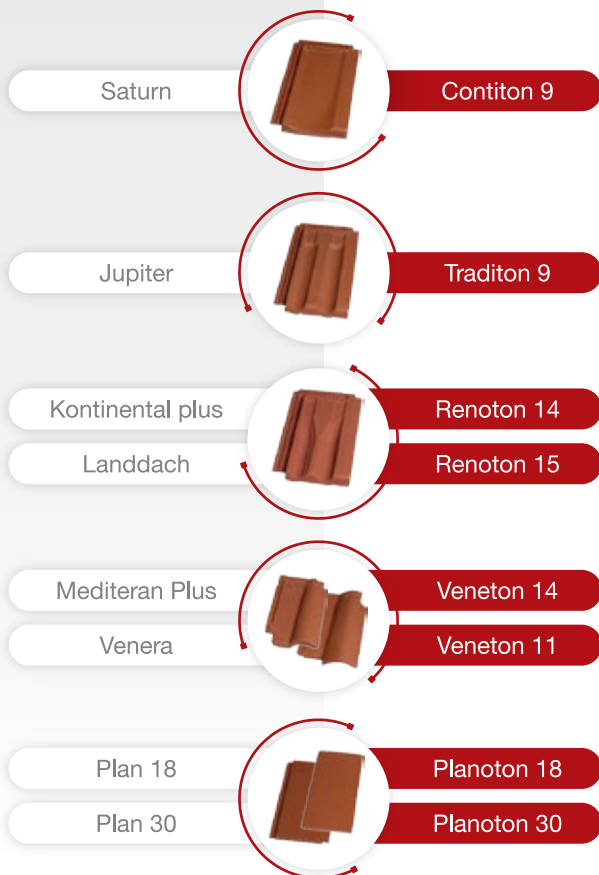

Novi nazivi Tondach crijepa

dobro poznate kvalitete **od 1.1.2023.**

4 dobra razloga zašto:

1. Unifikacija naziva Tondacha crijepa u cijelom koncernu. Od 1. siječnja 2023. time će biti završeni svi koraci integracije Tondacha unutar Wienerberger AG
2. Pojednostavljenje postupaka uvoza i izvoza pojedinih vrsta crijepova
3. Postavljanje tehničkih uputa i jedinstvenih zahtjeva za ugradnju
4. Nova imena crijepa jedinstvena su za internetske tražilice na nivou Europe