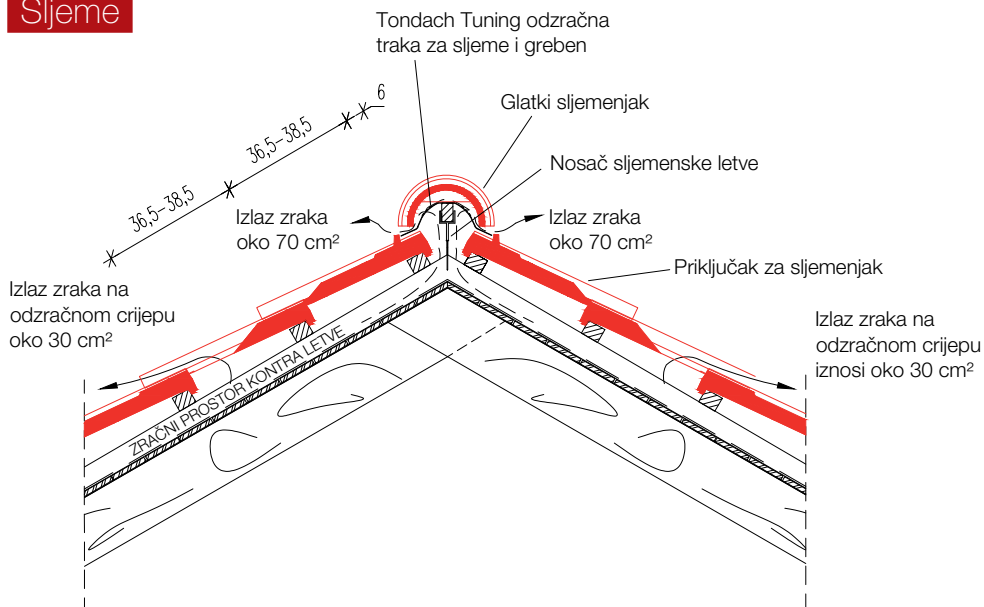

Sljeme

Lijevi i desni rub krova