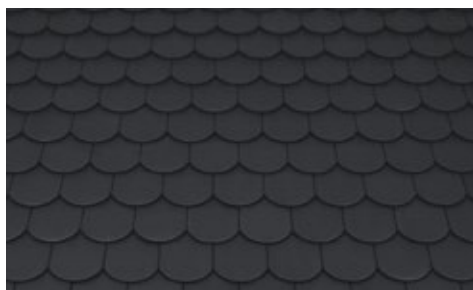

Tehničke karakteristike			
Dimenzije	19x40	cm	
Masa	1,90	kg/kom	
Utrošak po m²	30,6 - 36,1	kom/m²	
Klizno letvanje	Nagib od 23°	14,5	cm
	Nagib od 30°	15	cm
	Nagib od 35°	16	cm
	Nagib od 40°	16,5	cm
	Nagib od 45°	17	cm
Srednja pokrovna širina (cca)	19,0	cm	
Pakiranje	480	kom/pal	
Pokriivanje	s preklpom na pola crijepa		

Minimalni nagibi (ovisno o sekundarnom krovu)		
Bez sekundarnog krova	30°	stupnjeva
Sa sekundarnim krovom¹	25°	stupnjeva
S povećanim zahtjevima na sekundarni krov²	23°	stupnjeva

¹ paropropusna folija Tondach

² lijepljenje preklopa i sastava paropropusne folije, postavljanje brtve ispod kontraletve ili postavljanje premium krovne folije Tondach Thermo DT