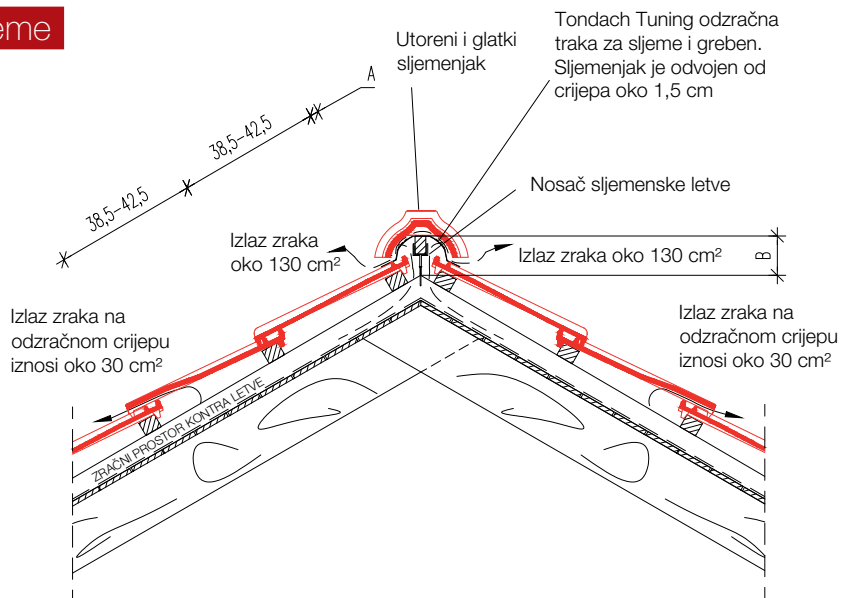

Sljeme

LETVA 4x5 cm

nagib	A (cm)	B (cm)
10°	5,5	13,6
15°	5,0	13,1
20°	4,0	12,6
25°	4,0	12,0
30°	4,0	11,4

LETVA 4x5 cm

nagib	A (cm)	B (cm)
35°	3,5	10,8
40°	3,0	10,2
45°	3,0	9,5
50°	2,5	9,0

PREDNOSTI

- Moderan crijep velikog formata (10 kom/m²)
- Blagi nagib krova - već od 10 stupnjeva
- Dizajn i funkcionalnost za sve vrste krovova
- Jednostavno, brzo i ekonomično postavljanje
- 33 godine jamstva