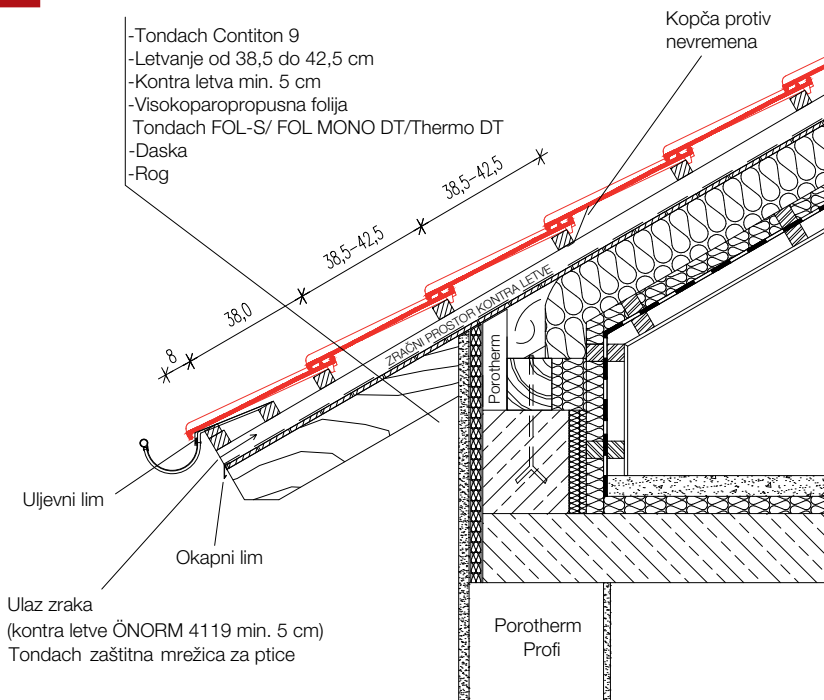

Streha

Lijevi i desni rub krova