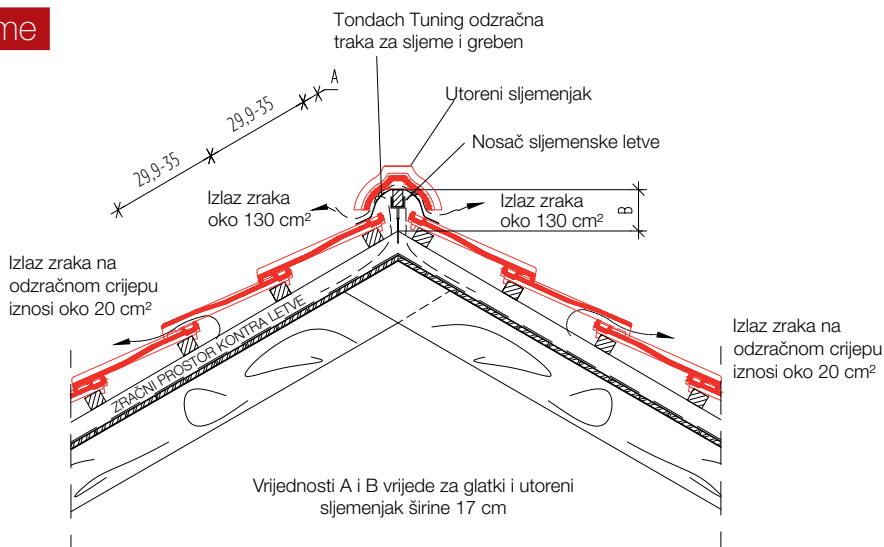

Sljeme

LETVA 3x5 cm

Nagib krova	A (cm)	B (cm)
20°	4,8	11,5
25°	4,6	10,9
30°	4,7	10,2
35°	4,2	9,6
40°	3,8	8,9
45°	3,8	8,1
50°	3,7	7,5

LETVA 4x5 cm

Nagib krova	A (cm)	B (cm)
20°	4,2	15,9
25°	4,2	15,4
30°	3,7	15,1
35°	3,6	14,7
40°	3,4	14,6
45°	3,4	14,4
50°	3,4	14,3