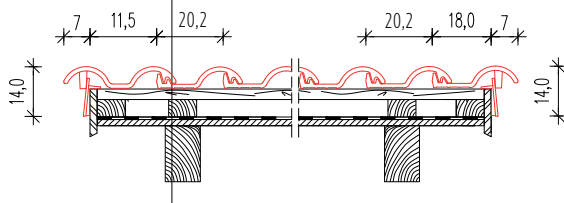

LETVA 4x5 cm

Nagib krova	A (cm)	B (cm)
13°	6,5	13,2
15°	6,5	12,9
20°	5	12,4
25°	4,5	11,8
30°	4	11,1

LETVA 4x5 cm

Nagib krova	A (cm)	B (cm)
35°	4	10,6
40°	3,5	10
45°	3,5	9,4
50°	3,5	8,7

Vrijednosti A i B vrijede za glatki i utoreni sljemenjak širine 17 cm