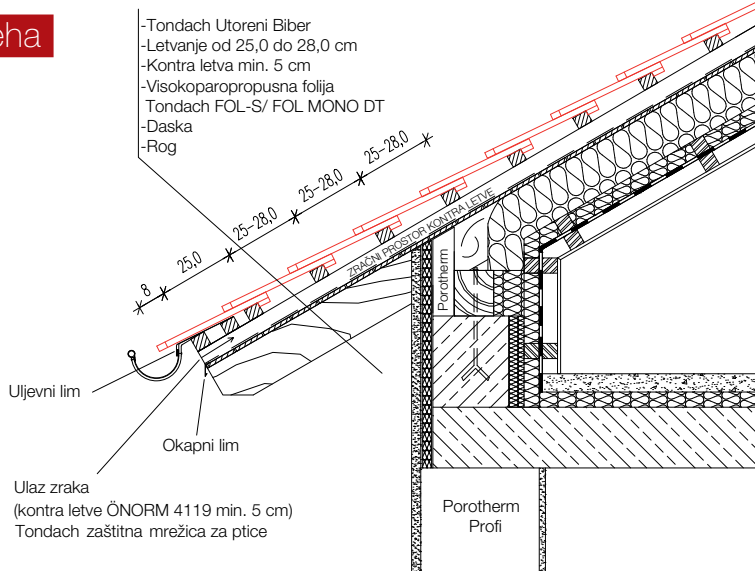

Polovica crijepa

	Dimenzije	12,4x37	cm
	Masa	1,52	kg/kom
	Pakiranje	480	kom/pal

Streha

Sljeme

LETVA 4x5 cm

Nagib krova	A (cm)	B (cm)
35°	5,5	9,6
40°	5,5	9

LETVA 4x5 cm

Nagib krova	A (cm)	B (cm)
45°	5	8,4
50°	5	7,8