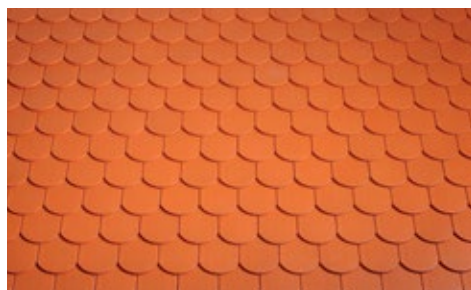

Tehničke karakteristike			
Dimenzije	19x40	cm	
Masa	1,90	kg/kom	
Utrošak po m²	30,6 - 36,1	kom/m²	
Klizno letvanje	Nagib od 23°	14,5	cm
	Nagib od 30°	15	cm
	Nagib od 35°	16	cm
	Nagib od 40°	16,5	cm
	Nagib od 45°	17	cm
Srednja pokrovna širina (cca)	19,0	cm	
Pakiranje	480	kom/pal	
Pokriivanje	s preklpom na pola crijepa		

Minimalni nagibi (ovisno o sekundarnom krovu)		
Bez sekundarnog krova	30°	stupnjeva
Sa sekundarnim krovom¹	25°	stupnjeva
S povećanim zahtjevima na sekundarni krov²	23°	stupnjeva

¹ paropropusna folija Tondach

² lijepljenje preklopa i sastava paropropusne folije, postavljanje brtve ispod kontraletve ili postavljanje premium krovne folije Tondach Thermo DT