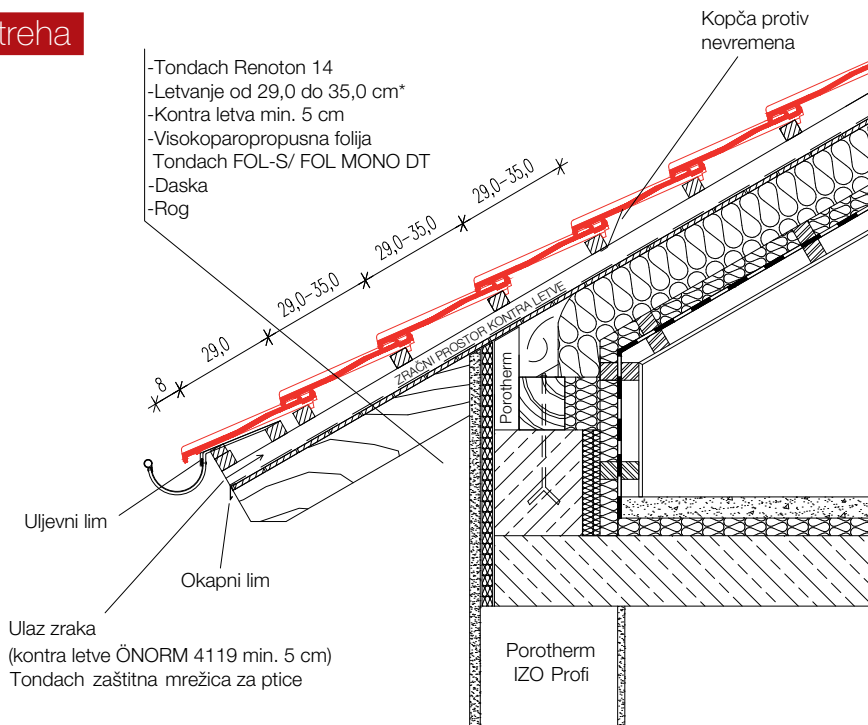

Streha

*Za crijep prirodno crvene boje vrijedi letvanje 28 - 34 cm.