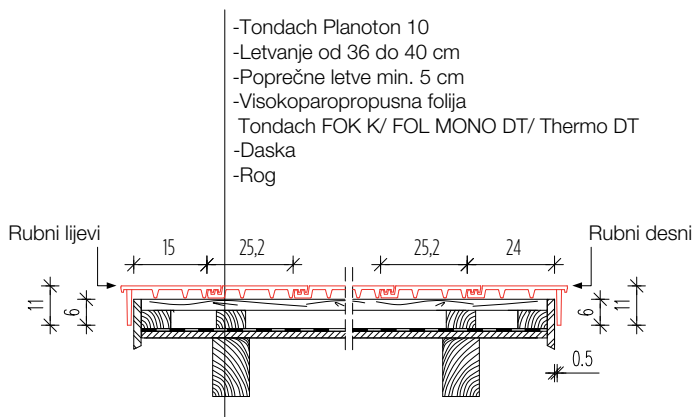

Polovica crijeпа

	Dimenzije	17x48,5	cm
	Masa	2,40	kg/kom
	Pakiranje	300	kom/pal

Streha

Lijevi i desni rub krova

Sljeme

LETVA 4x5 cm

nagib	A (cm)	B (cm)
35°	5,5	9,6
40°	5,5	9,0
45°	5,0	8,4
50°	5,0	7,8

PREDNOSTI