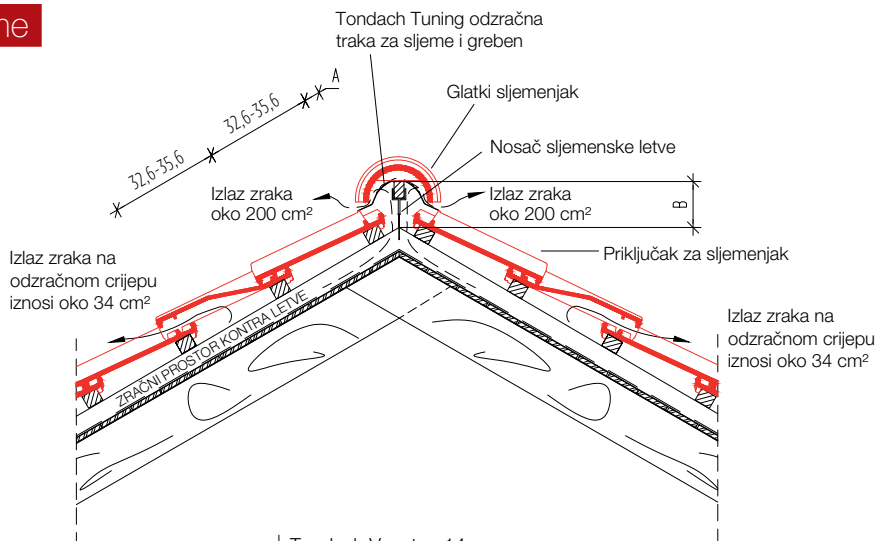

Sljeme

- Tondach Veneton 14
- Letvanje od 33,0 do 36,0 cm
- Kontra letva min. 5 cm
- Visokoparopropusna folija Tondach FOL Thermo DT
- Daska
- Rog