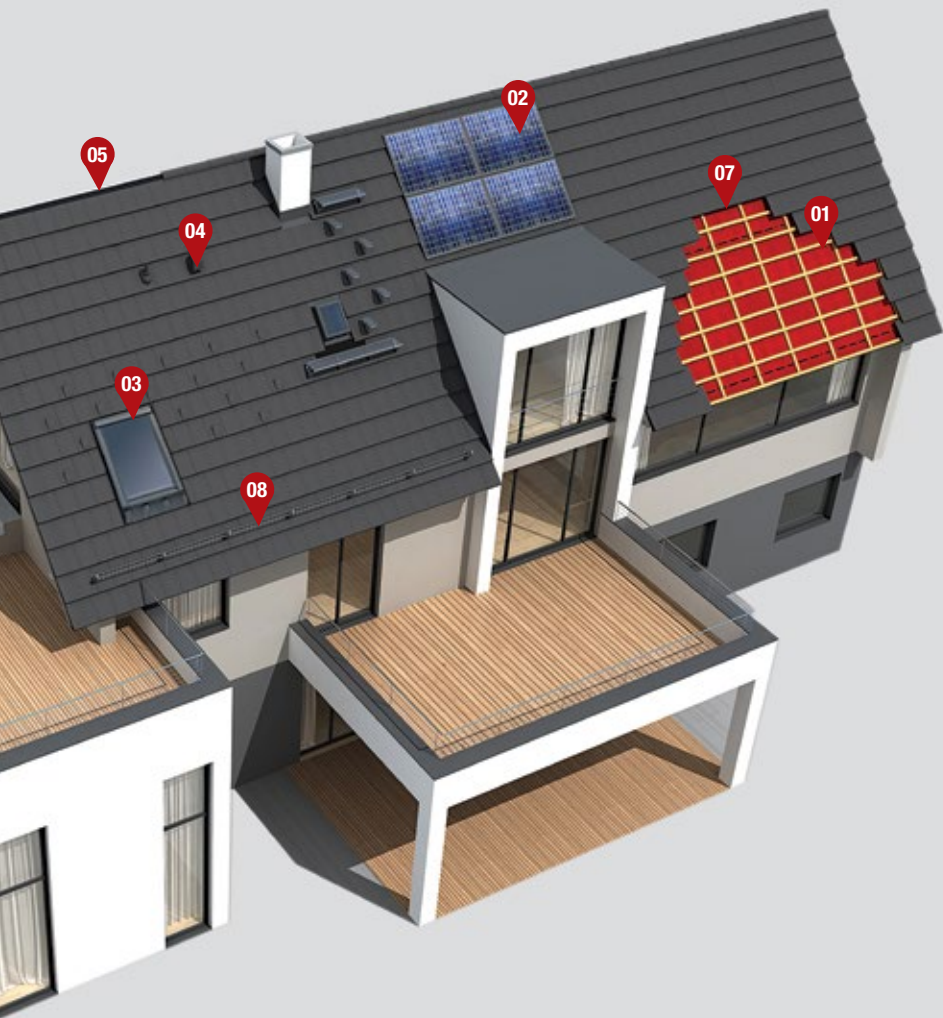

06 Vanjske krovne linije

Poznato je kako su sljeme i rubovi krova najizloženiji udarima jakih vjetrova i drugim vremenskim nepogodama. Tondach keramički pribor, početne i završne sljemene pločice zajedno s rubnim crijepom savršeno su i sigurno rješenje protiv kiše, tuče i snijega.

07 Zaštita od vjetrova

Tondach kopče protiv nevremena i vijci za pričvršćivanje s brtvom jamče sigurnost po najnovijim građevinskim normama.

08 Zaštita od snijega

Tondach snjegobrani i dodatna oprema brinu za sigurnost i ometaju nekontrolirano padanje snijega s krova. Snjegobrani se harmonično i neprimjetno integriraju na crijep, ne narušavajući izgled krova.

09 Leadax Roov krovna folija

Proizvod Leadax Roov predstavlja održivu hidroizolacijsku membranu za ravne krovove. Izrađena je od recikliranog polivinil butirala (PVB), sirovine koja se upotrebljava u izradi sigurnosnog stakla, poput prozora automobila.