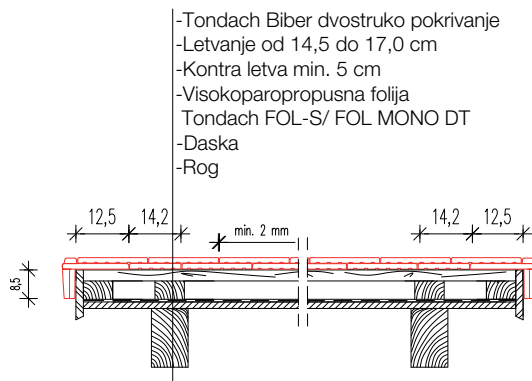

Streha

Lijevi i desni rub krova