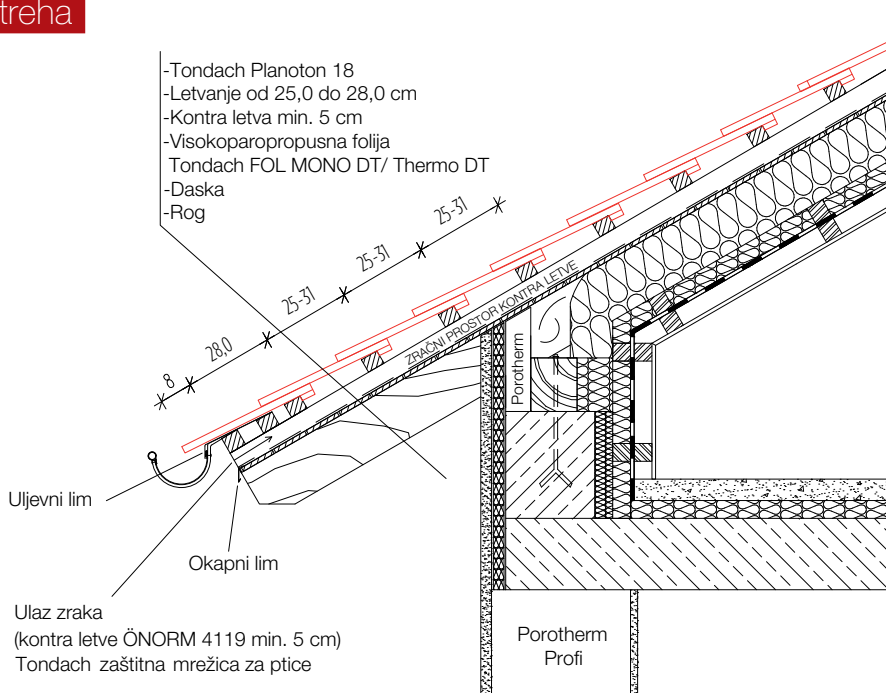

Streha

Lijevi i desni rub krova

Sljeme

LETVA 4x5 cm

nagib	A (cm)	B (cm)
35°	5,5	9,6
40°	5,5	9,0

LETVA 4x5 cm

nagib	A (cm)	B (cm)
45°	5,0	8,4
50°	5,0	7,8

PREDNOSTI