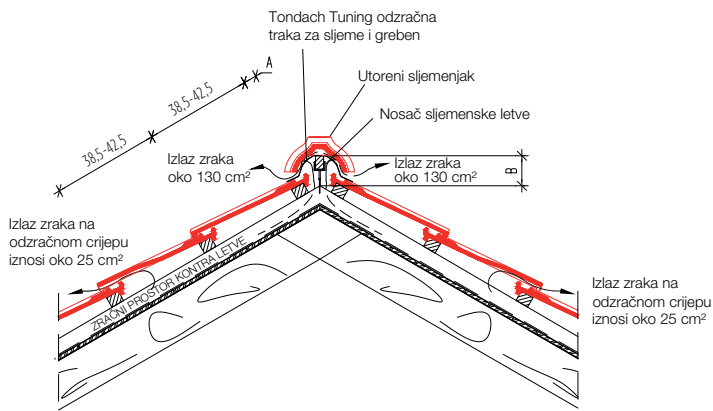

Polovica crijepa

	Dimenzije	17 x 48,5	cm
	Masa	2,69	kg/kom
	Pakiranje	300	kom/pal

Lijevi i desni rub krova

Streha

Sljeme

LETVA 4x5 cm

nagib	A (cm)	B (cm)
20°	4,5	12,6
25°	4,0	12
30°	4,0	11,4
35°	3,5	10,8

LETVA 4x5 cm