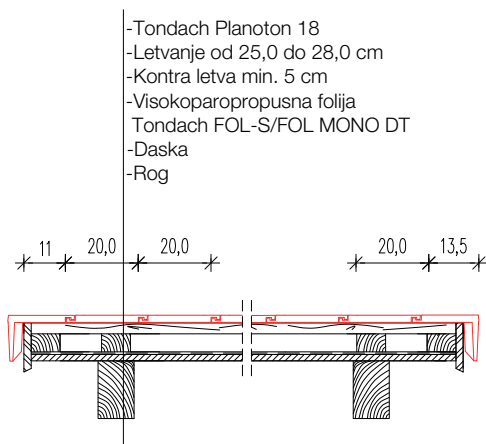

Streha

Lijevi i desni rub krova

Sljeme

LETVA 4x5 cm

nagib	A (cm)	B (cm)
35°	5,5	9,6
40°	5,5	9,0

LETVA 4x5 cm

nagib	A (cm)	B (cm)
45°	5,0	8,4
50°	5,0	7,8

PREDNOSTI