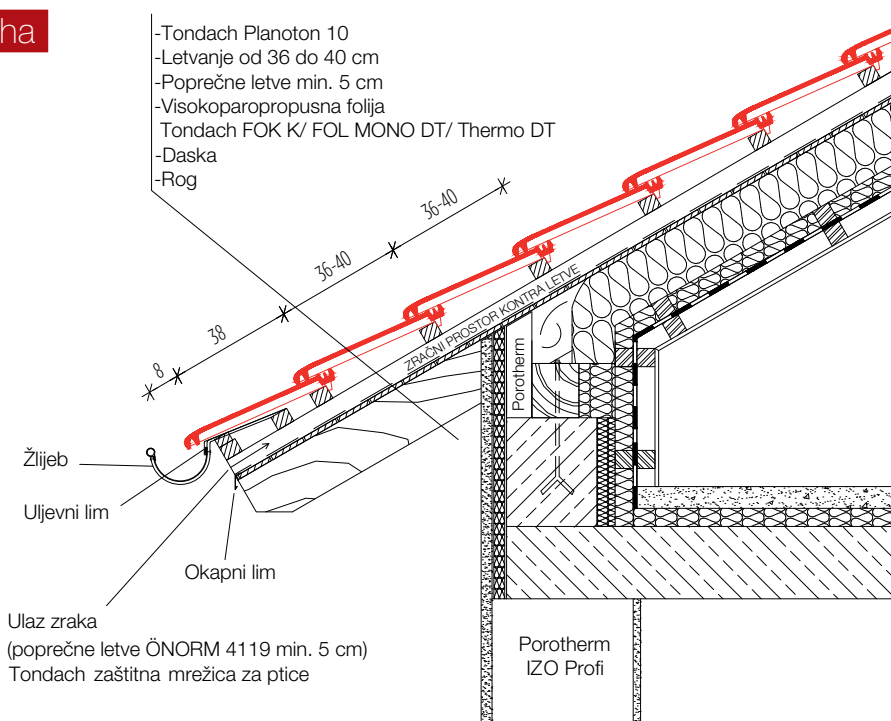

Polovica crijeпа

	Dimenzije	17x48,5	cm
	Masa	2,40	kg/kom
	Pakiranje	300	kom/pal

Streha

Lijevi i desni rub krova

Sljeme

LETVA 4x5 cm

nagib	A (cm)	B (cm)
35°	5,5	9,6
40°	5,5	9,0
45°	5,0	8,4
50°	5,0	7,8

PREDNOSTI