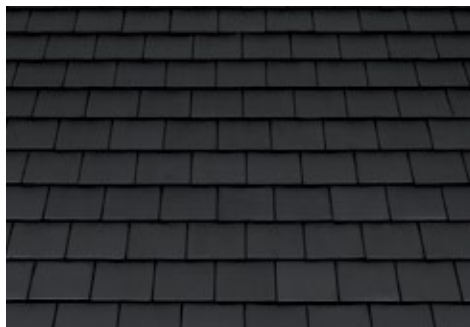

PREDNOSTI

- Moderan, minimalistički dizajn
- Primjena na kompletnoj ovojnici
- Vrhunska kvaliteta i trajnost
- Sveobuhvatna systemska rješenja
- 33 godine jamstva