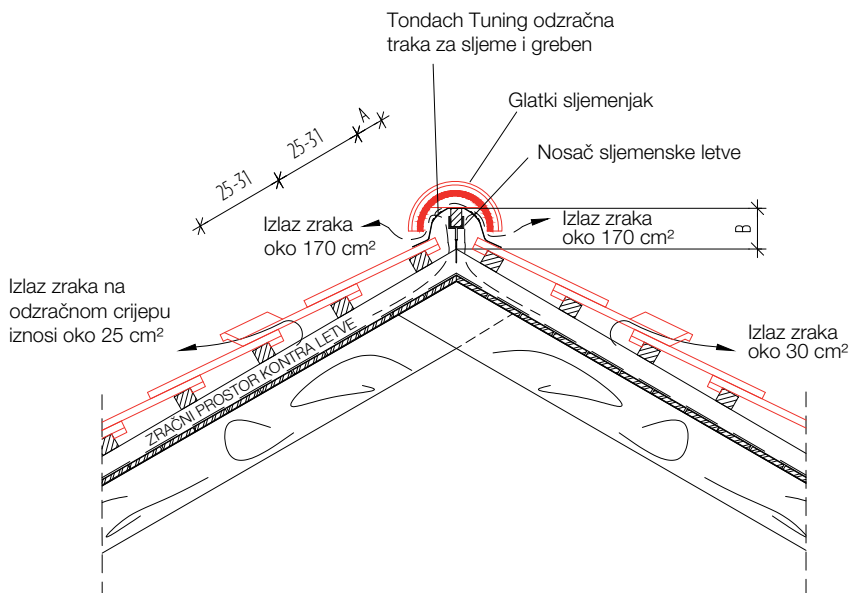

Streha

Lijevi i desni rub krova

Sljeme

LETVA 4x5 cm

nagib	A (cm)	B (cm)
35°	5,5	9,6
40°	5,5	9,0

LETVA 4x5 cm

nagib	A (cm)	B (cm)
45°	5,0	8,4
50°	5,0	7,8

PREDNOSTI