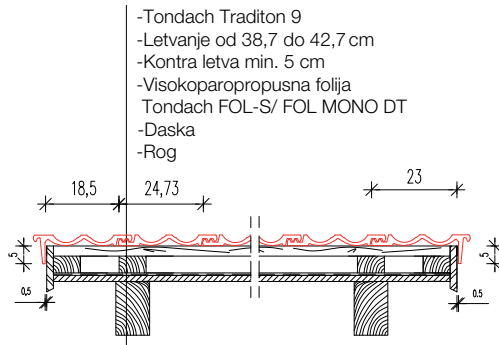

Pripadajuća oprema

Odračnik

	Dimenzije	29x48,5	cm
	Masa	4,12	kg/kom
	Pakiranje	120	kom/pal

Rubni crijep lijevi

	Dimenzije	29x48,5	cm
	Masa	5,17	kg/kom
	Pakiranje	72	kom/pal
	Utrošak po m'	cca 2,34	kom/m'

Rubni crijep desni

	Dimenzije	29x48,5	cm
	Masa	5,35	kg/kom
	Pakiranje	64	kom/pal
	Utrošak po m'	cca 2,34	kom/m'

Polovica crijepa

	Dimenzije	17 x 48,5	cm
	Masa	2,69	kg/kom
	Pakiranje	300	kom/pal

Lijevi i desni rub krova