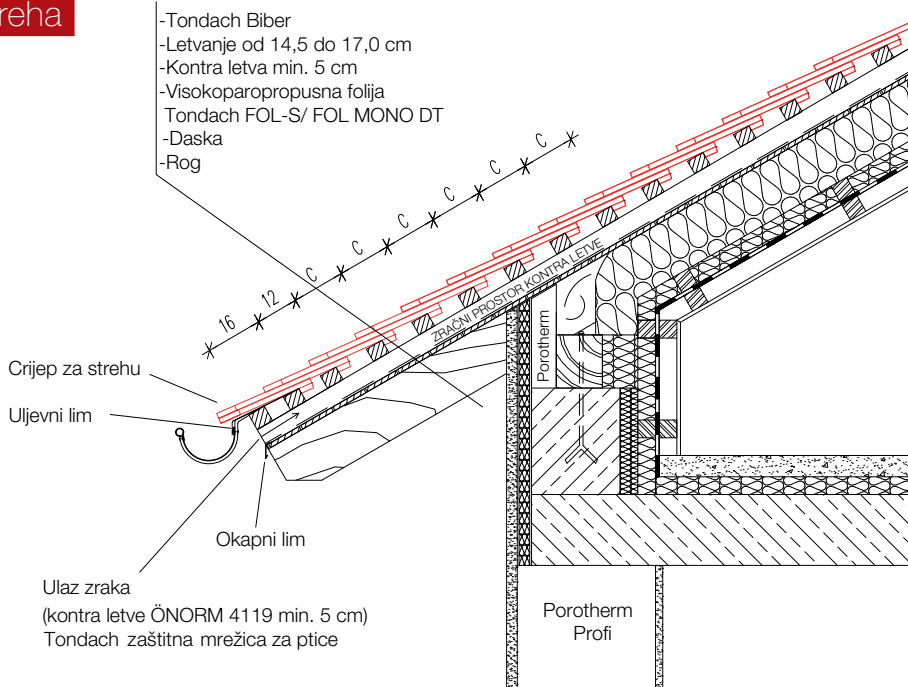

Streha

Lijevi i desni rub krova