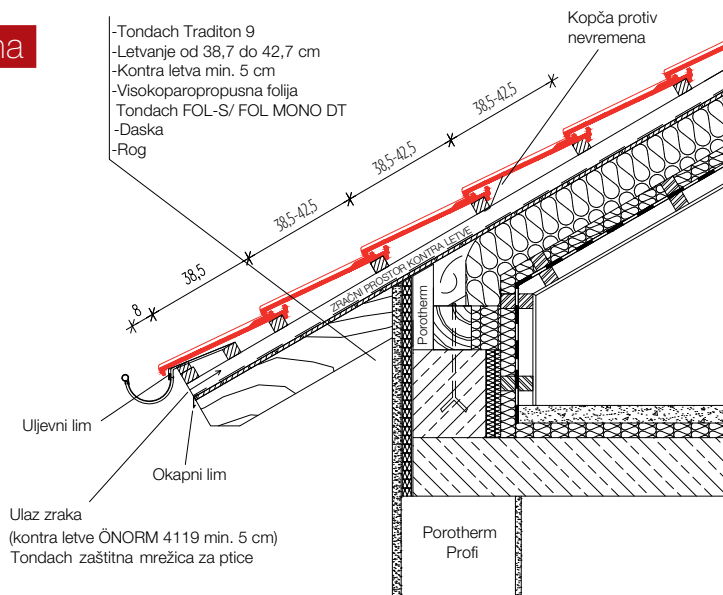

Polovica crijepa

	Dimenzije	17 x 48,5	cm
	Masa	2,69	kg/kom
	Pakiranje	300	kom/pal

Lijevi i desni rub krova

Streha

Sljeme

LETVA 4x5 cm

nagib	A (cm)	B (cm)
20°	4,5	12,6
25°	4,0	12
30°	4,0	11,4
35°	3,5	10,8

LETVA 4x5 cm