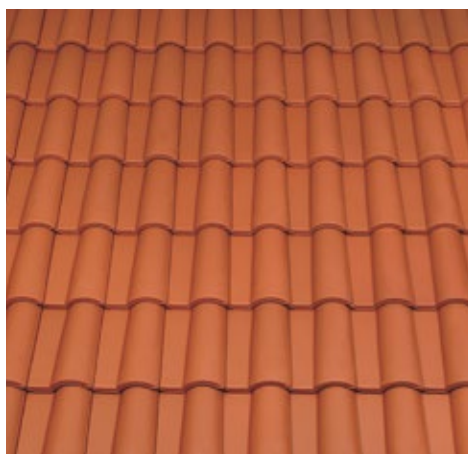

Tehničke karakteristike		
Dimenzije	25,2-44,3	cm
Masa	3,30	kg/kom
Utrošak po m²	13,9-15	kom/m²
Klizno letvanje	32,6-35,6	cm
Srednja pokrovna širina (cca)	20,2	cm
Pakiranje	240	kom/pal
Pokrivanje	ravno	
Minimalni nagibi (ovisno o sekundarnom krovu)		
Bez sekundarnog krova	22°	stupnjeva
Sa sekundarnim krovom¹	17°	stupnjeva
S povećanim zahtjevima na sekundarni krov²	13°	stupnjeva

¹ paropropusna folija Tondach

² lijepljenje preklopa i sastava paropropusne folije, postavljanje brtve ispod kontraletve ili postavljanje premium krovne folije Tondach Thermo DT