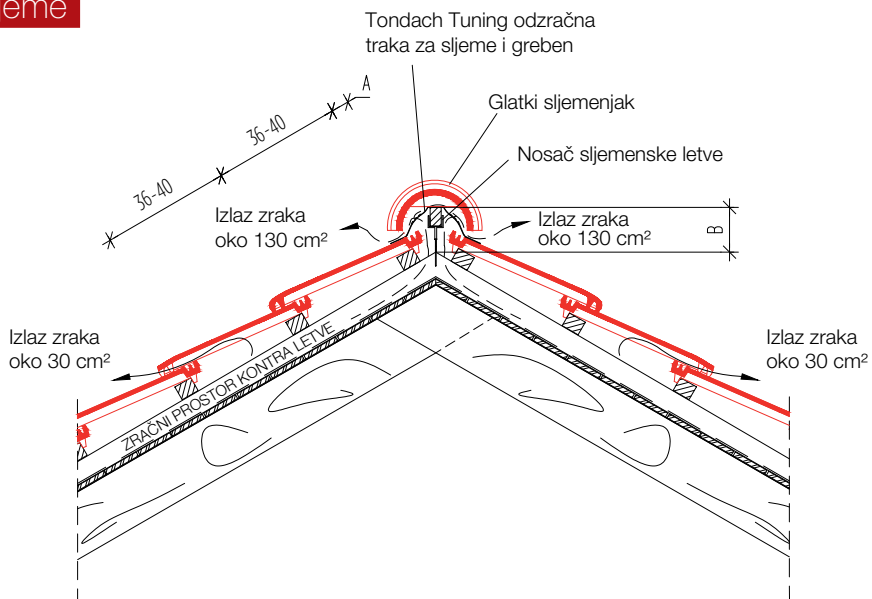

Polovica crijeпа

	Dimenzije	17x48,5	cm
	Masa	2,40	kg/kom
	Pakiranje	300	kom/pal

Streha

Lijevi i desni rub krova

Sljeme

LETVA 4x5 cm

nagib	A (cm)	B (cm)
35°	5,5	9,6
40°	5,5	9,0
45°	5,0	8,4
50°	5,0	7,8

PREDNOSTI