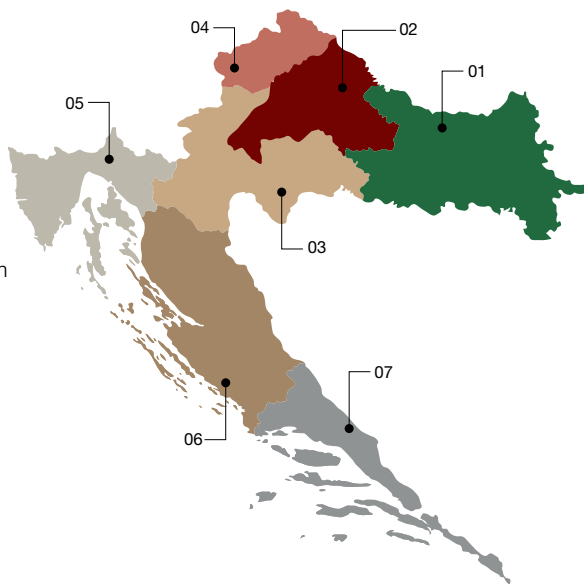

Prodajna područja

Za sve informacije u vezi nabave i cijena Wienerberger proizvoda kontaktirajte naše regionalne voditelje prodaje.

Tehnička podrška:

Područje 01

Zoran Greganović
e-mail: zoran.greganovic@wienerberger.com
Tel. 099 4694 921

Područje 02, 03 i 04

Mihovil Tomić
e-mail: mihovil.tomic@wienerberger.com
Tel. 099 1616 195

Područje 05

Damir Beletić
e-mail: damir.beletic@wienerberger.com
Tel. 098 226 154

Područje 06 i 07

Ante Pirić
e-mail: ante.piric@wienerberger.com
Tel. 099 359 5337

Voditelji prodajnih područja:

01 Slavonija

Zoran Greganović
E-mail: zoran.greganovic@wienerberger.com
Tel. 099 4694 921

02 Centralna Hrvatska – istok

Zlatko Koprić
E-mail: zlatko.kopric@wienerberger.com
Tel. 098 9408 594

03 Centralna Hrvatska - zapad

Vedran Božić
E-mail: vedran.bozic@wienerberger.com
Tel. 099 384 6879

04 Zagorje i Međimurje

Zlatko Jadan
E-mail: zlatko.jadan@wienerberger.com
Tel. 098 363 758

05 Istra i Kvarner

Mario Marinović
E-mail: mario.marinovic@wienerberger.com
Tel. 091 6694 909

06 Zadar, Šibenik i Lika

Krešimir Božulić
E-mail: kresimir.bozulic@wienerberger.com
Tel. 091 6694 910

07 Split i Dubrovnik

Srdan Kovač
E-mail: srdjan.kovac@wienerberger.com
Tel. 091 6694 903

Opći uvjeti poslovanja tvrtke Wienerberger dostupni su na web stranicama:

<https://www.wienerberger.hr/o-nama/Opći-uvjeti-poslovanja-tvrtke.html>