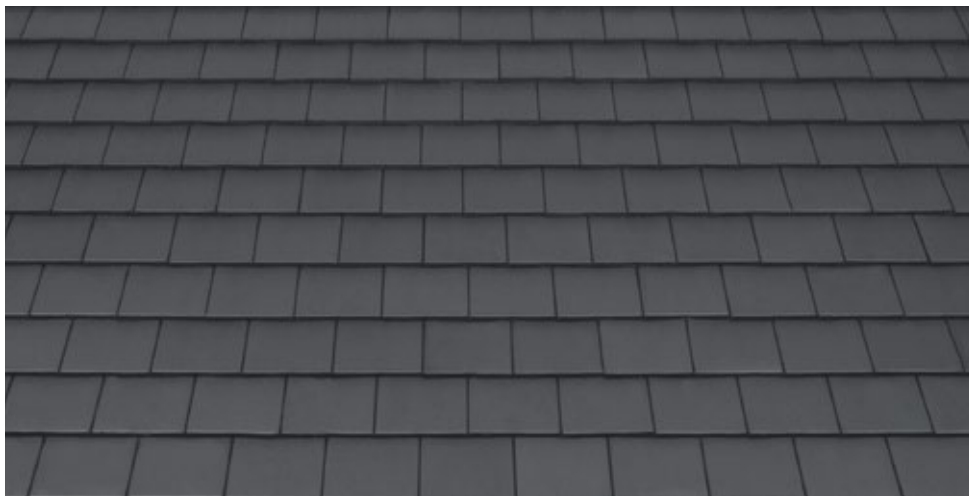

Minimalni nagibi (ovisno o sekundarnom krovu)

Bez sekundarnog krova	30°	stupnjeva
Sa sekundarnim krovom¹	25°	stupnjeva
S povećanim zahtjevima na sekundarni krov²	23°	stupnjeva

¹ paropropusna folija Tondach

² lijepljenje preklopa i sastava paropropusne folije, postavljanje brtve ispod kontraletve ili postavljanje premium krovne folije Tondach Thermo DT

*nestandardne boje