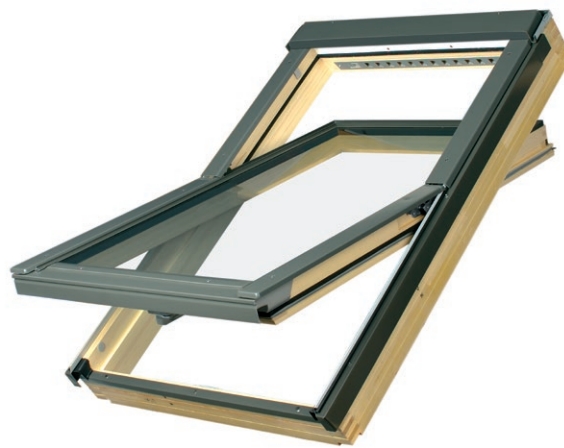

Modeli Tondach krovnih prozora

Prozori sa središnjim (centralnim) ovjesom

Tondach EnergyPlus

Krovni prozor sa staklom visoke energetske učinkovitosti i vrhunskim protuprovalnim svojstvima

Sistem s povećanom **zaštitom od provale** (staklo u skladu s europskim protuprovalnim zahtjevima RC 2 N, klase II, prema EN 1627)

Jamstvo optimalne mikroklimе u potkrovlju i uštede toplinske energije. Mogućnost podešavanja ventilacije

Poboljšana **kvaliteta** i **učinkovitost** krovnih prozora

Ne zahtjeva dodatnu zaštitu

Inovativnim sistemom **značajno se povećava otpornost krovnog prozora na pokušaj provale** kroz krovni prozor izvana te štiti prozor od otvaranja ili nasilnog razbijanja ukoliko se izvana stane na staklo krovnog prozora.

Drveni okvir premazan slojem **ekološkog akrilnog laka** u prirodnoj boji

Visokokvalitetno borovo drvo, ljepljeno u slojevima, vakuumski impregnirano

Svojstva

- Okvir prozora standardne debljine i ojačane strukture sa zaštitom od provale
- U-vrijednost prozora: 1,3 W/m²K
- U-vrijednost stakla: 1,0 W/m²K
- Zvučna izolacija: 35 dB
- Stakla punjena inertnim plinom: argon
- Ventilacija: do 49 m³/h
- Automatsko podešavanje ventilacije prostora
- Broj brtvi: 4
- **10 godina jamstva** na prozor
- **20 godina jamstva** na staklo