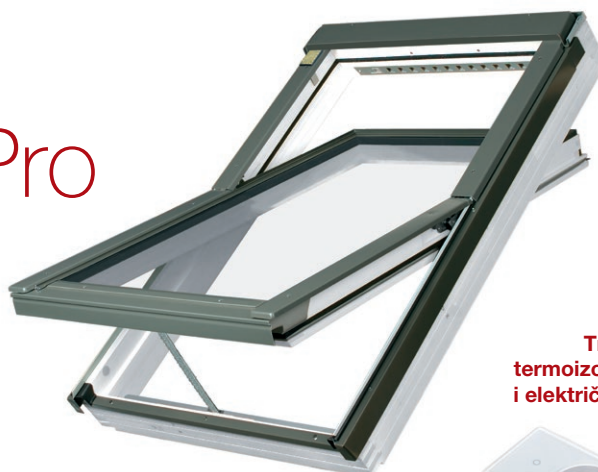

**Modeli Tondach krovnih prozora**  
Prozori sa središnjim (centralnim) ovjesom

# Tondach EnergyPro P5 Z-Wave

Krovni prozor premium klase s troslojnim termoizolacijskim staklom i električnim upravljanjem

**Troslojno  
termoizolacijsko  
i električno upravljanje!**

Sistem s povećanom **zaštitom od provale** (staklo u skladu s europskim protuprovalnim zahtjevima RC 2 N, klase II, prema EN 1627)

Inovativnim sistemom **značajno se povećava otpornost krovnog prozora na pokušaj provale** kroz krovni prozor izvana te štiti prozor od otvaranja ili nasilnog razbijanja ukoliko se izvana stane na staklo krovnog prozora.

Prozor je opremljen radio komunikacijskim sustavom pod nazivom **Z-Wave** koji omogućuje upravljanje prozorom pomoću daljinskog upravljača

Visokokvalitetno drvo, ljepljeno u slojevima, vakumski impregnirano