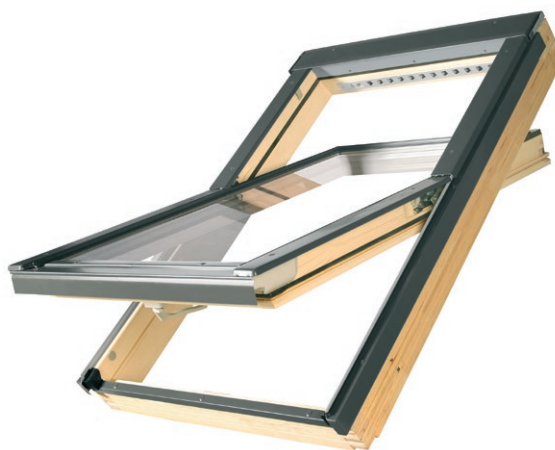

Modeli Tondach krovnih prozora
Prozori sa središnjim (centralnim) ovjesom

Tondach Project

Moderan krovni prozor sa standardnim termoizolacijskim staklom

-  Energetski učinkovito staklo
-  **Dodatno zaštićeno** alumijskim profilima **otpornim na vremenske utjecaje i UV zračenje**
-  Popularan dizajn prozora sa **zglobom na sredini** visine prozora i **elegantnom ručkom**

-  **Drveni okvir** premazan slojem **ekološkog akrilnog laka** u prirodnoj boji
-  Visokokvalitetno **borovo** drvo, ljepljeno u slojevima, vakuumski impregnirano

Svojstva

- U-vrijednost prozora: 1,3 W/m²K
- U-vrijednost stakla: 1,1 W/m²K
- Zvučna izolacija: 32 dB
- Stakla punjena inertnim plinom: argon
- Ručno podešavanje ventilacije: do 31 m³/h
- Broj brtvi: 2
- **10 godina jamstva** na prozor
- **20 godina jamstva** na staklo

 **Moguće je ugraditi set za elektrifikaciju krovnog prozora.**

Dimenzije (cm) SAP šifra	55 x 78 6410006	66 x 118 6410007	78 x 98 6410008	78 x 118 6410009	78 x 140 6410010	78 x 160 6410075	94 x 140 6410011
Cijena	250,34 €	312,52 €	312,11 €	344,79 €	383,32 €	433,06 €	412,20 €