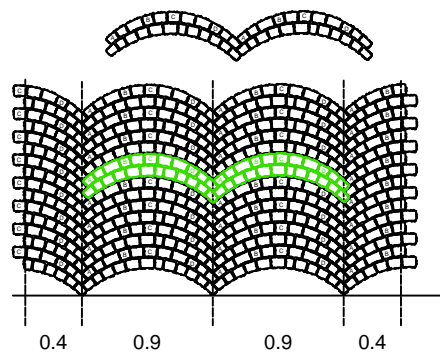

ARTE OPLOČNIK

Debljina: 8 cm

Boja: sivo-crno prošarana, brončano prošarana, antracit

Površina: kvarcna, strukturirana, colormix

Semmelrock
stein+design®

SLAGANJE U LUKOVE

SLAGANJE U VALOVE