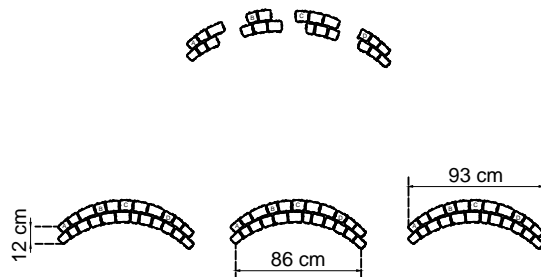

ARTE OPLOČNIK

Debljina: 8 cm

Boja: sivo-crno prošarana, brončano prošarana, antracit

Površina: kvarcna, strukturirana, colormix

Semmelrock
stein+design®

SLAGANJE U LUKOVE

SLAGANJE U VALOVE