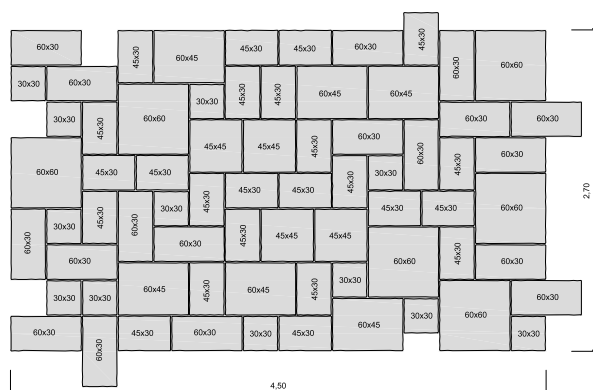

Schema polaganja za dva osnovna paketa

Schema br. 3	Format	Napomena
	Miješani formati	
Potrebna količina kom/m²	—	Kombinirana forma