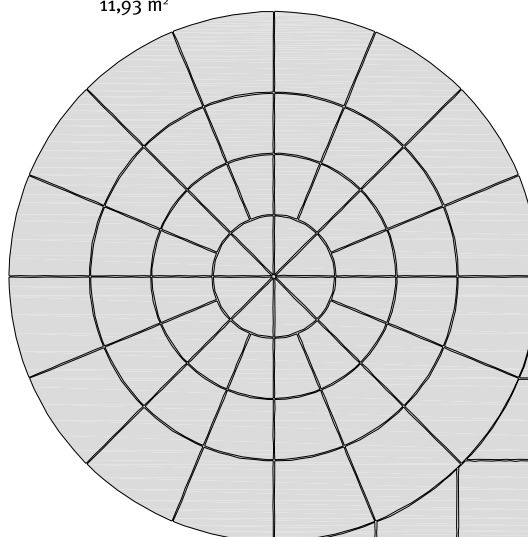

**Pregled načina isporuke Bradstone Old Town ploča**

Opis	Debljina ploče u cm	Dimenzije u cm	Potreba/količina	Težina cca.
Ploča	3,8 do 4,4	45 x 30	7,3 kom/m <sup>2</sup>	12,15 kg/kom
Ploča	3,8 do 4,4	45 x 45	4,9 kom/m <sup>2</sup>	18,20 kg/kom
Osnovni paket 6,07m <sup>2</sup>	3,8 do 4,4	30 x 30	6 kom/paket	90 kg/m <sup>2</sup>
	3,8 do 4,4	45 x 30	12 kom/paket	
	3,8 do 4,4	45 x 45	2 kom/paket	
	3,8 do 4,4	60 x 30	9 kom/paket	
	3,8 do 4,4	60 x 45	3 kom/paket	
	3,8 do 4,4	60 x 60	3 kom/paket	

**Pregled načina isporuke Bradstone Old Town ploča**

Opis	Debljina ploče u cm	Dimenzije u cm	Potreba/količina	Težina cca.
Mali krug		Promjer 270	5,72 m <sup>2</sup> /paleta	90 kg
Veliki krug		Promjer 390	11,93 m <sup>2</sup> /paleta	90 kg
Gazište	3,7	56 x 42	–	18,4 kg/kom

**Schema polaganja Bradstone Old Town kruga**

Krug „A“ mali krug Ø 270 cm  
5,72 m<sup>2</sup>

Krug „B“ veliki krug Ø 390 cm  
(kutevi za krug „A“)  
11,93 m<sup>2</sup>

**Schema polaganja Bradstone Old Town gazišta**