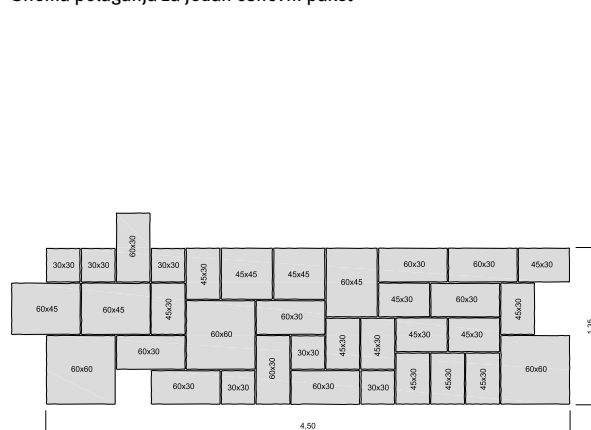

**Pregled načina isporuke Bradstone Old Town ploča**

Opis	Debljina ploče u cm	Dimenzije u cm	Potreba/količina	Težina cca.
Ploča	3,8 do 4,4	45 x 30	7,3 kom/m <sup>2</sup>	12,15 kg/kom
Ploča	3,8 do 4,4	45 x 45	4,9 kom/m <sup>2</sup>	18,20 kg/kom
Osnovni paket 6,07m <sup>2</sup>	3,8 do 4,4	30 x 30	6 kom/paket	90 kg/m <sup>2</sup>
	3,8 do 4,4	45 x 30	12 kom/paket	
	3,8 do 4,4	45 x 45	2 kom/paket	
	3,8 do 4,4	60 x 30	9 kom/paket	
	3,8 do 4,4	60 x 45	3 kom/paket	
	3,8 do 4,4	60 x 60	3 kom/paket	

**Schema polaganja Bradstone Old Town**

Schema polaganja za jedan osnovni paket

Schema br. 1	Format	Napomena
	Miješani formati	
Potrebna količina kom/m <sup>2</sup>	—	Kombinirana forma

Schema polaganja za jedan osnovni paket

**Pregled načina isporuke Bradstone Old Town ploča**

Opis	Debljina ploče u cm	Dimenzije u cm	Potreba/količina	Težina cca.
Mali krug		Promjer 270	5,72 m <sup>2</sup> /paleta	90 kg
Veliki krug		Promjer 390	11,93 m <sup>2</sup> /paleta	90 kg
Gazište	3,7	56 x 42	–	18,4 kg/kom

**Schema polaganja Bradstone Old Town kruga**

Krug „A“ mali krug Ø 270 cm  
5,72 m<sup>2</sup>

Krug „B“ veliki krug Ø 390 cm  
(kutevi za krug „A“)  
11,93 m<sup>2</sup>

**Schema polaganja Bradstone Old Town gazišta**