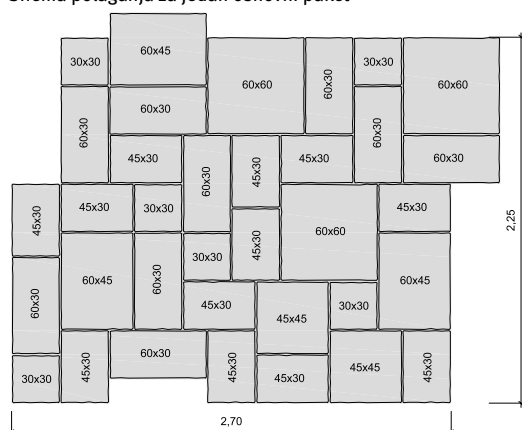

**Pregled načina isporuke Bradstone Old Town ploča**

Opis	Debljina ploče u cm	Dimenzije u cm	Potreba/količina	Težina cca.
Ploča	3,8 do 4,4	45 x 30	7,3 kom/m <sup>2</sup>	12,15 kg/kom
Ploča	3,8 do 4,4	45 x 45	4,9 kom/m <sup>2</sup>	18,20 kg/kom
Osnovni paket 6,07m <sup>2</sup>	3,8 do 4,4	30 x 30	6 kom/paket	90 kg/m <sup>2</sup>
	3,8 do 4,4	45 x 30	12 kom/paket	
	3,8 do 4,4	45 x 45	2 kom/paket	
	3,8 do 4,4	60 x 30	9 kom/paket	
	3,8 do 4,4	60 x 45	3 kom/paket	
	3,8 do 4,4	60 x 60	3 kom/paket	

**Schema polaganja Bradstone Old Town**

Schema polaganja za jedan osnovni paket

Schema br. 1	Format	Napomena
	Miješani formati	
Potrebna količina kom/m <sup>2</sup>	—	Kombinirana forma

Schema polaganja za jedan osnovni paket

**Pregled načina isporuke Bradstone Old Town ploča**

Opis	Debljina ploče u cm	Dimenzije u cm	Potreba/količina	Težina cca.
Mali krug		Promjer 270	5,72 m <sup>2</sup> /paleta	90 kg
Veliki krug		Promjer 390	11,93 m <sup>2</sup> /paleta	90 kg
Gazište	3,7	56 x 42	–	18,4 kg/kom

**Schema polaganja Bradstone Old Town kruga**

Krug „A“ mali krug Ø 270 cm  
5,72 m<sup>2</sup>

Krug „B“ veliki krug Ø 390 cm  
(kutevi za krug „A“)  
11,93 m<sup>2</sup>

**Schema polaganja Bradstone Old Town gazišta**