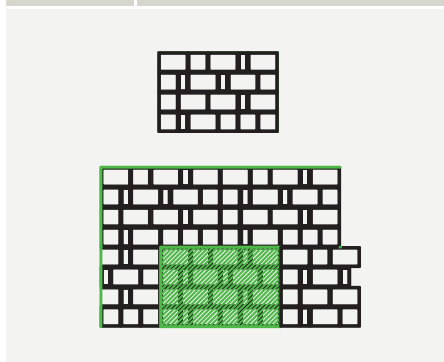

OPLOČNIK

LA LINIA kombinirana forma

Debljina: 6 cm, 3 formata na paleti

Površina: prana

Format: 20 x 10 cm, 20 x 20 cm, 30 x 20 cm

Boje: granitno siva

granitno siva

OSNOVA PALETE

Opločnici kombinirane forme isporučuju se samo na cijele redove.

3 formata na paleti: 9 kom. 30/20 cm

8 kom. 20/20 cm

5 kom. 20/10 cm

SHEMA 1

SHEMA 2

SHEMA 3

SHEMA 4

SHEMA 5

SHEMA 6

SHEMA 7