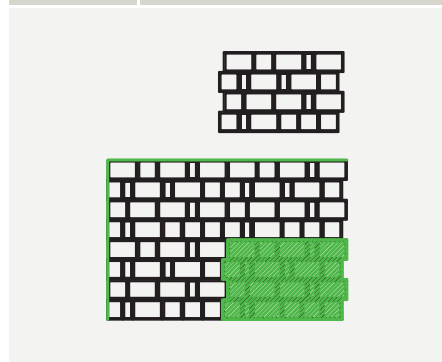

OPLOČNIK

LA LINIA kombinirana forma

Debljina: 6 cm, 3 formata na paleti

Površina: prana

Format: 20 x 10 cm, 20 x 20 cm, 30 x 20 cm

Boje: granitno siva

granitno siva

OSNOVA PALETE

Opločnici kombinirane forme isporučuju se samo na cijele redove.

3 formata na paleti: 9 kom. 30/20 cm

8 kom. 20/20 cm

5 kom. 20/10 cm

SHEMA 1

SHEMA 2

SHEMA 3

SHEMA 4

SHEMA 5

SHEMA 6

SHEMA 7