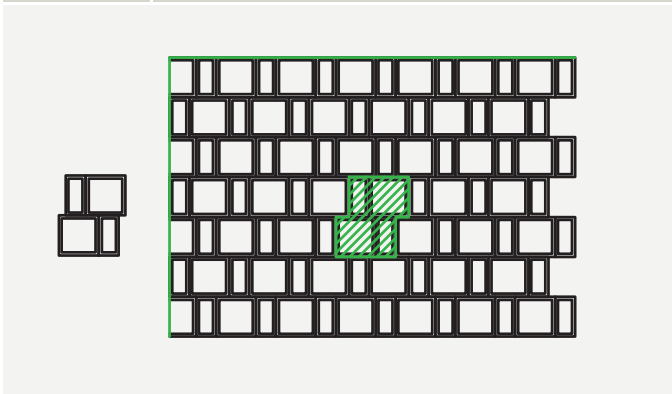

OPLOČNIK

PAVELOCK sistem cestovnih opločnika

Debljina: 10 cm

Površina: kvarcna i glatka

Format: 10 x 20 cm, 20 x 20 cm, 30 x 20 cm

Boja: siva

siva

HEMA 1 Potrebno na m²: 20 x 20x10 cm - 25 kom.

HEMA 2 Potrebno na m²: 20 x 20 x 10 cm - 12,5 kom.

HEMA 3 Potrebno na m²: 20 x 20 x 10 cm - 12,5 kom.
10 x 20 x 10 cm - 25 kom.

HEMA 4 Potrebno na m²: 20 x 20 x 10 cm - 16,66 kom.
10 x 20 x 10 cm - 16,66 kom.

HEMA 5 Potrebno na m²: 20 x 20 x 10 cm - 8,33 kom.
10 x 20 x 10 cm - 8,33 kom.

HEMA 6 Potrebno na m²: 10 x 20 x 10 cm - 6,25 kom.

OPLOČNIK

PAVELOCK sistem cestovnih opločnika

Debljina: 10 cm

Površina: kvarcna i glatka

Format: 10 x 20 cm, 20 x 20 cm, 30 x 20 cm

Boja: siva

siva

SHEMA 7

Potrebno na m²: 20 x 20x10 cm - 25 kom.

SHEMA 8

Potrebno na m²: 20 x 20 x 10 cm - 12,5 kom.

SHEMA 9