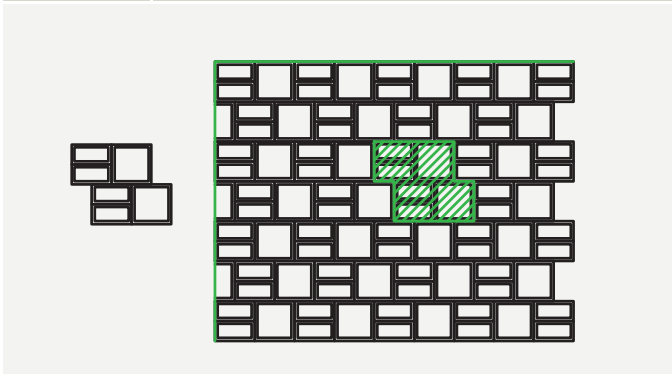

OPLOČNIK

PAVELOCK sistem cestovnih opločnika

Debljina: 10 cm

Površina: kvarcna i glatka

Format: 10 x 20 cm, 20 x 20 cm, 30 x 20 cm

Boja: siva

siva

HEMA 1 Potrebno na m²: 20 x 20x10 cm - 25 kom.

HEMA 2 Potrebno na m²: 20 x 20 x 10 cm - 12,5 kom.

HEMA 3 Potrebno na m²: 20 x 20 x 10 cm - 12,5 kom.
10 x 20 x 10 cm - 25 kom.

HEMA 4 Potrebno na m²: 20 x 20 x 10 cm - 16,66 kom.
10 x 20 x 10 cm - 16,66 kom.

HEMA 5 Potrebno na m²: 20 x 20 x 10 cm - 8,33 kom.
10 x 20 x 10 cm - 8,33 kom.

HEMA 6 Potrebno na m²: 10 x 20 x 10 cm - 6,25 kom.

OPLOČNIK

PAVELOCK sistem cestovnih opločnika

Debljina: 10 cm

Površina: kvarcna i glatka

Format: 10 x 20 cm, 20 x 20 cm, 30 x 20 cm

Boja: siva

siva

SHEMA 7

Potrebno na m²: 20 x 20x10 cm - 25 kom.

SHEMA 8

Potrebno na m²: 20 x 20 x 10 cm - 12,5 kom.

SHEMA 9