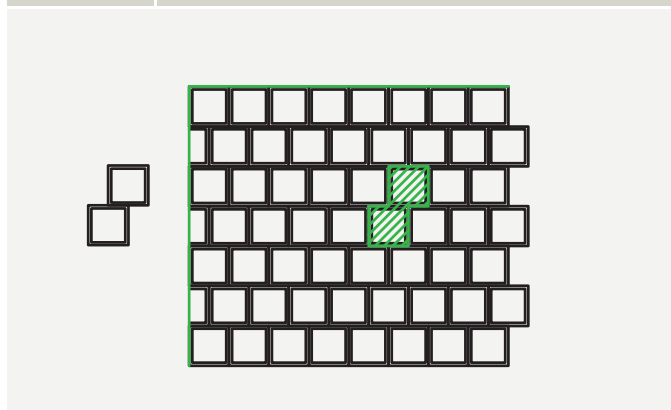

OPLOČNIK

PAVELOCK sistem cestovnih opločnika

Debljina: 10 cm

Površina: kvarcna i glatka

Format: 10 x 20 cm, 20 x 20 cm, 30 x 20 cm

Boja: siva

siva

HEMA 1 Potrebno na m²: 20 x 20x10 cm - 25 kom.

HEMA 2 Potrebno na m²: 20 x 20 x 10 cm - 12,5 kom.

HEMA 3 Potrebno na m²: 20 x 20 x 10 cm - 12,5 kom.
10 x 20 x 10 cm - 25 kom.

HEMA 4 Potrebno na m²: 20 x 20 x 10 cm - 16,66 kom.
10 x 20 x 10 cm - 16,66 kom.

HEMA 5 Potrebno na m²: 20 x 20 x 10 cm - 8,33 kom.
10 x 20 x 10 cm - 8,33 kom.

HEMA 6 Potrebno na m²: 10 x 20 x 10 cm - 6,25 kom.

OPLOČNIK

PAVELOCK sistem cestovnih opločnika

Debljina: 10 cm

Površina: kvarcna i glatka

Format: 10 x 20 cm, 20 x 20 cm, 30 x 20 cm

Boja: siva

siva

SHEMA 7

Potrebno na m²: 20 x 20x10 cm - 25 kom.

SHEMA 8

Potrebno na m²: 20 x 20 x 10 cm - 12,5 kom.

SHEMA 9