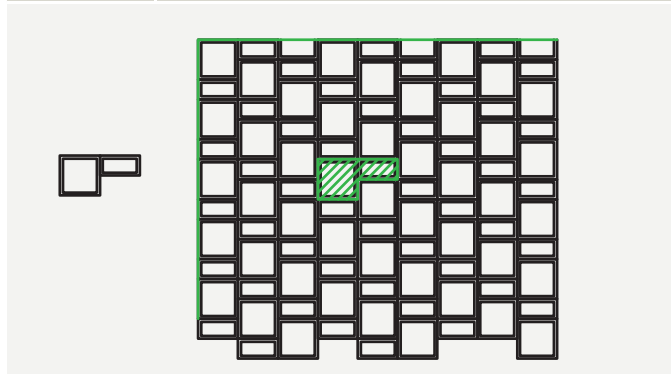

OPLOČNIK

PAVELOCK sistem cestovnih opločnika

Debljina: 10 cm

Površina: kvarcna i glatka

Format: 10 x 20 cm, 20 x 20 cm, 30 x 20 cm

Boja: siva

siva

HEMA 1 Potrebno na m²: 20 x 20x10 cm - 25 kom.

HEMA 2 Potrebno na m²: 20 x 20 x 10 cm - 12,5 kom.

HEMA 3 Potrebno na m²: 20 x 20 x 10 cm - 12,5 kom.
10 x 20 x 10 cm - 25 kom.

HEMA 4 Potrebno na m²: 20 x 20 x 10 cm - 16,66 kom.
10 x 20 x 10 cm - 16,66 kom.

HEMA 5 Potrebno na m²: 20 x 20 x 10 cm - 8,33 kom.
10 x 20 x 10 cm - 8,33 kom.

HEMA 6 Potrebno na m²: 10 x 20 x 10 cm - 6,25 kom.

OPLOČNIK

PAVELOCK sistem cestovnih opločnika

Debljina: 10 cm

Površina: kvarcna i glatka

Format: 10 x 20 cm, 20 x 20 cm, 30 x 20 cm

Boja: siva

siva

SHEMA 7

Potrebno na m²: 20 x 20x10 cm - 25 kom.

SHEMA 8

Potrebno na m²: 20 x 20 x 10 cm - 12,5 kom.

SHEMA 9