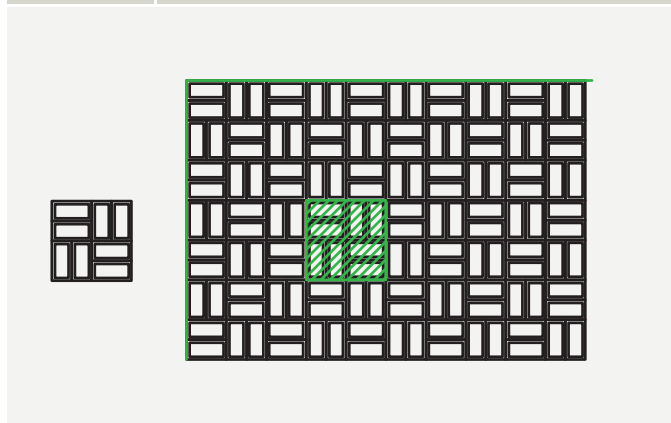

OPLOČNIK

PAVELOCK sistem cestovnih opločnika

Debljina: 10 cm

Površina: kvarcna i glatka

Format: 10 x 20 cm, 20 x 20 cm, 30 x 20 cm

Boja: siva

siva

HEMA 1 Potrebno na m²: 20 x 20x10 cm - 25 kom.

HEMA 2 Potrebno na m²: 20 x 20 x 10 cm - 12,5 kom.

HEMA 3 Potrebno na m²: 20 x 20 x 10 cm - 12,5 kom.
10 x 20 x 10 cm - 25 kom.

HEMA 4 Potrebno na m²: 20 x 20 x 10 cm - 16,66 kom.
10 x 20 x 10 cm - 16,66 kom.

HEMA 5 Potrebno na m²: 20 x 20 x 10 cm - 8,33 kom.
10 x 20 x 10 cm - 8,33 kom.

HEMA 6 Potrebno na m²: 10 x 20 x 10 cm - 6,25 kom.

OPLOČNIK

PAVELOCK sistem cestovnih opločnika

Debljina: 10 cm

Površina: kvarcna i glatka

Format: 10 x 20 cm, 20 x 20 cm, 30 x 20 cm

Boja: siva

siva

SHEMA 7

Potrebno na m²: 20 x 20x10 cm - 25 kom.

SHEMA 8

Potrebno na m²: 20 x 20 x 10 cm - 12,5 kom.

SHEMA 9