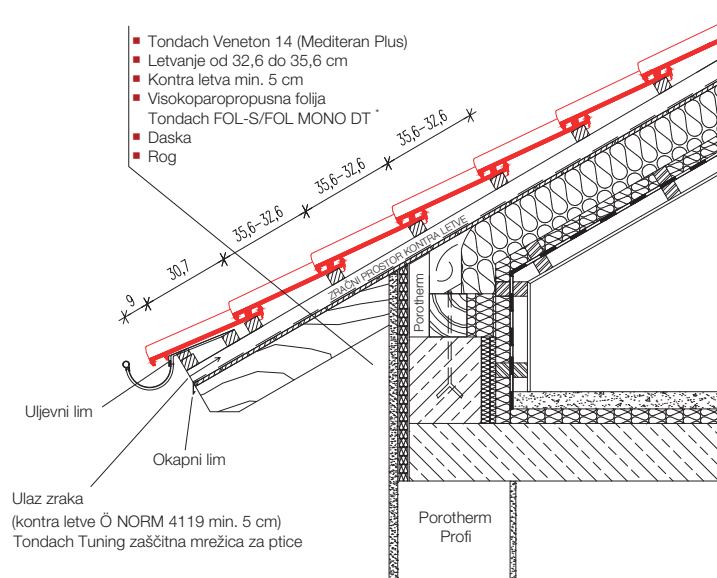

Odzračnik (presjek cca 34 cm²)

Rubni lijevi

Rubni desni

Priključak za sljeme

Rubni priključak za sljeme lijevi

Rubni priključak za sljeme desni

Rubna pločica lijeva/desna

*Izbor visokoparopropusne folije Tondach FOL-S, Tondach FOL Thermo DT ili Tondach MONO DT ovisi o zahtjevima na sekundarni krov (nagib, oblik krova, klimatski uvjeti, nacionalni propisi...). Pri povećanim zahtjevima potrebno je izvesti lijepljenje preklopa i sastava paropropusne folije, kao i postavljanje brtve ispod kontra letve.

TEHNIČKI DETALJI

Streha

Rubni crijev

Sljeme

LETVA 4 x 5 cm

naklon	A (cm)	B (cm)
13°	6,5	13,2
15°	6,5	12,9
20°	5,0	12,4
25°	4,5	11,8
30°	4,0	11,1
35°	4,0	10,6
40°	3,5	10,0
45°	3,5	9,4
50°	3,5	8,7

SISTEMSKA OPREMA