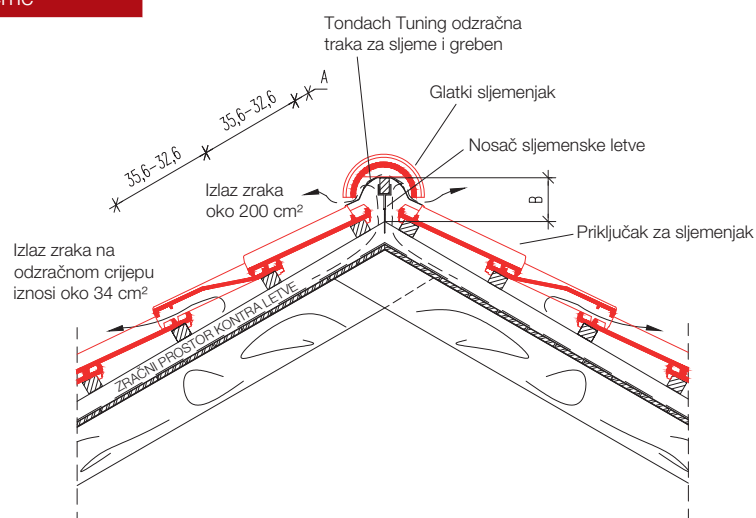

Odzračnik (presjek cca 34 cm²)

Rubni lijevi

Rubni desni

Priključak za sljeme

Rubni priključak za sljeme lijevi

Rubni priključak za sljeme desni

Rubna pločica lijeva/desna

*Izbor visokoparopropusne folije Tondach FOL-S, Tondach FOL Thermo DT ili Tondach MONO DT ovisi o zahtjevima na sekundarni krov (nagib, oblik krova, klimatski uvjeti, nacionalni propisi...). Pri povećanim zahtjevima potrebno je izvesti lijepljenje preklopa i sastava paropropusne folije, kao i postavljanje brtve ispod kontra letve.

TEHNIČKI DETALJI

Streha

Rubni crijev

Sljeme

LETVA 4 x 5 cm

naklon	A (cm)	B (cm)
13°	6,5	13,2
15°	6,5	12,9
20°	5,0	12,4
25°	4,5	11,8
30°	4,0	11,1
35°	4,0	10,6
40°	3,5	10,0
45°	3,5	9,4
50°	3,5	8,7

SISTEMSKA OPREMA

SLJEME KROVA	Linija sljemena	Glatki sljemenjak 17 cm, Nosač sljemeno-grebene letve
	Početni i završni elementi	Početak grebena za glatki sljemenjak, Univerzalna pločica za glatki sljemenjak
	Razdjelni elementi	Trodjelni razdjelnik glatki, Četverodjelni razdjelnik glatki
VENTILACIJA KROVA	Sljeme i greben	Odzračna traka za sljeme i greben (ALU)
	Krovna površina	Dodatni keramički sistemski element (odzračnik)
	Streha	Zaštitna rešetka za ptice (ALU, PVC), Odzračni elementi za strehu
SEKUNDARNI KROV	Tondach krovne folije	Tondach FOL K, Tondach FOL Mono DT, Tondach FOL Thermo DT
SIGURNOST NA KROVU	Zaštita od vjetrova	Kopče za pričvršćivanje crijeva (za prvi red, za bočni utor, za rezani prešani crijev - pričvršćivanje na greben), Kopča za glatki sljemenjak
	Zaštita od snijega	Metalni snjegobran za Veneton 14 (Mediterranean Plus)
	Hodanje po krovu	Stepenice za hodanje po krovu
KROVNI PROBOJ	Instalacije	Glineni set za antenu, Glineni set za prolaz solarnog kolektora
	Prozračivanje	Glineni odzračnik za Veneton 14 (Mediterranean Plus)
SPECIJALNI ELEMENTI	Osvjetljenje krova	Tondach krovni prozori
	Dodatni elementi	Klinasto brtvilo, ALU završna traka za opšav dimnjaka ili zida