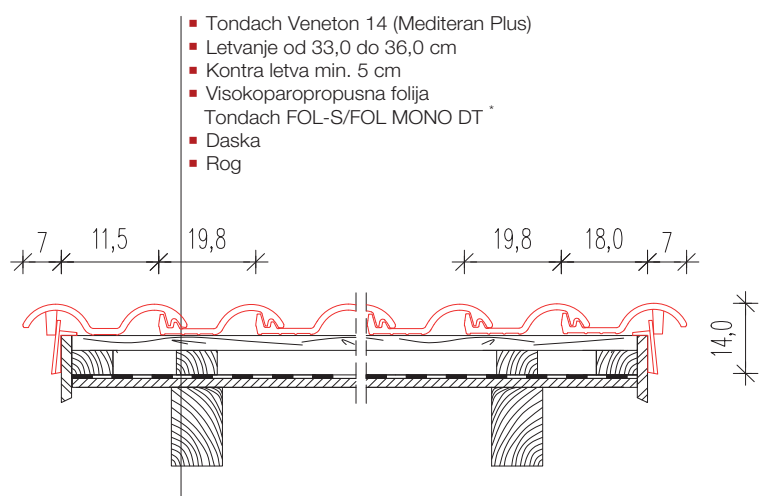

Odzračnik (presjek cca 34 cm²)

Rubni lijevi

Rubni desni

Priključak za sljeme

Rubni priključak za sljeme lijevi

Rubni priključak za sljeme desni

Rubna pločica lijeva/desna

*Izbor visokoparopropusne folije Tondach FOL-S, Tondach FOL Thermo DT ili Tondach MONO DT ovisi o zahtjevima na sekundarni krov (nagib, oblik krova, klimatski uvjeti, nacionalni propisi...). Pri povećanim zahtjevima potrebno je izvesti lijepljenje preklopa i sastava paropropusne folije, kao i postavljanje brtve ispod kontra letve.

TEHNIČKI DETALJI

Streha

Rubni crijev

Sljeme

LETVA 4 x 5 cm

naklon	A (cm)	B (cm)
13°	6,5	13,2
15°	6,5	12,9
20°	5,0	12,4
25°	4,5	11,8
30°	4,0	11,1
35°	4,0	10,6
40°	3,5	10,0
45°	3,5	9,4
50°	3,5	8,7

SISTEMSKA OPREMA